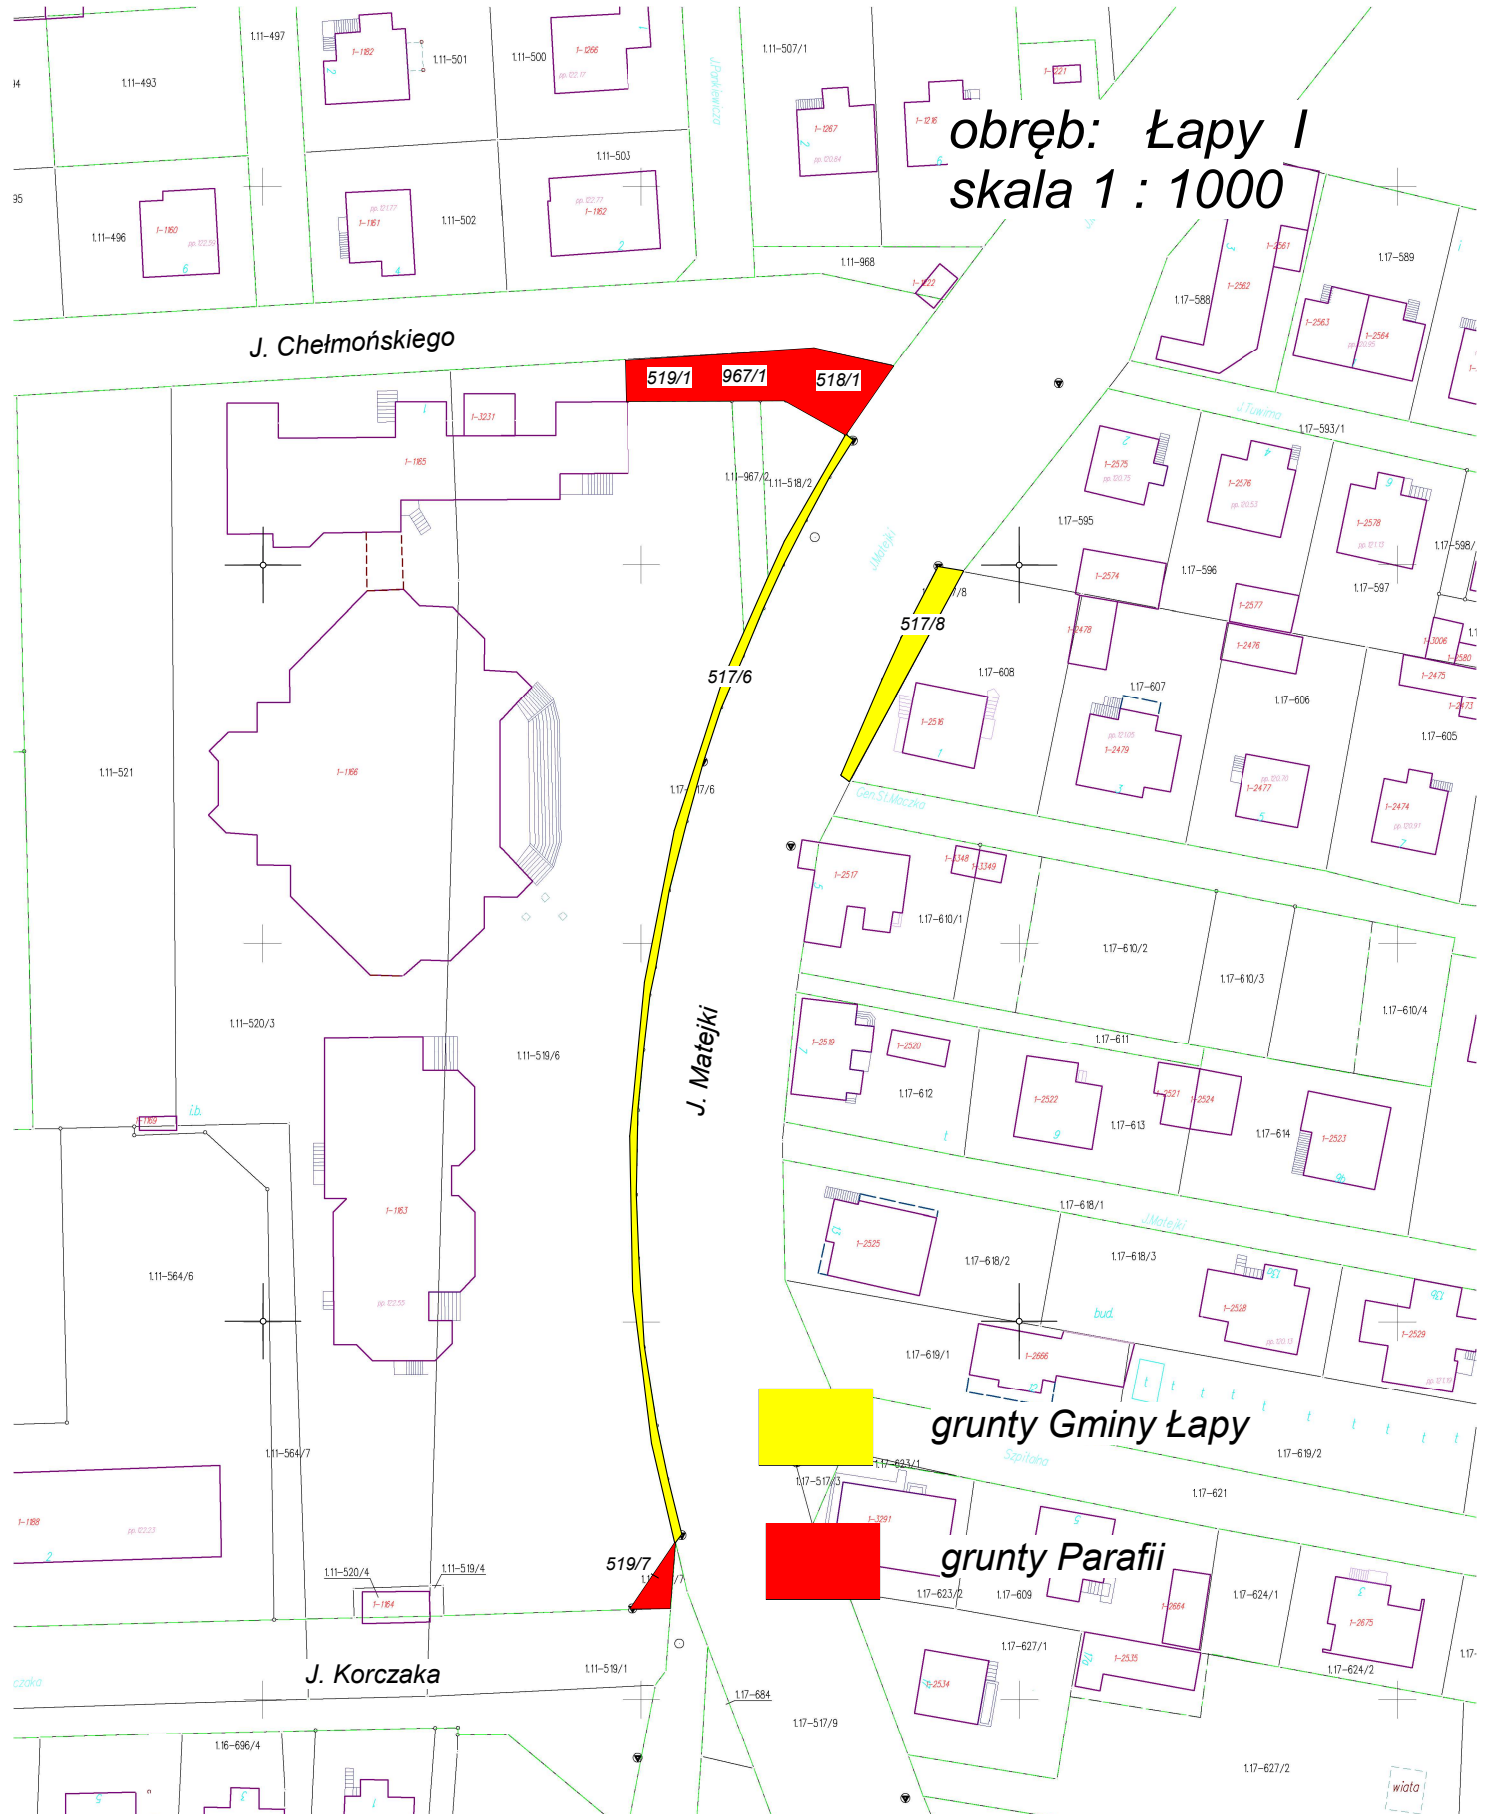

obręb: Łapy I
skala 1 : 1000

519/1 967/1 518/1

517/6

517/8

519/7

grunty Gminy Łapy

grunty Parafii

J. Chełmońskiego